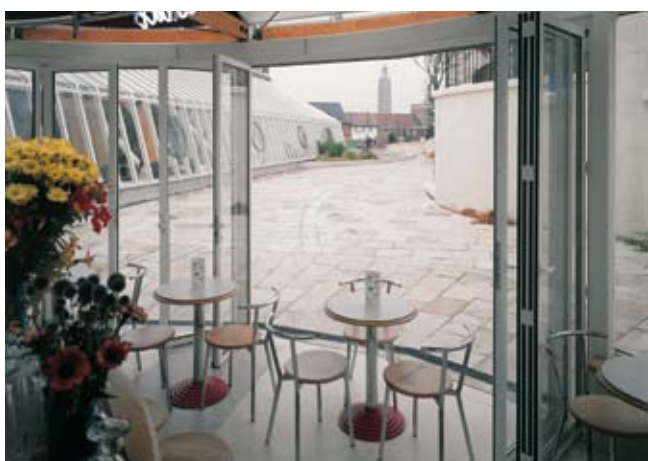

SYSTEMEN

FLEXIBELE GEVELOPENINGEN

VOOR COMMERCIEEL GEBRUIK

WONINGBOUW

- | Balkonbeglazing als complete gevel
- | Het hele jaar door het balkon gebruiken met behoud van het balkonkarakter
- | Meer wooncomfort voor de huurder/eigenaar.
- | Waardestijging van de woning.
- | Creëren van extra woonruimte

HORECA, WINKEL & SHOWROOM

- | Klantvriendelijke en uitnodigende sfeer door open entree met veel licht en ruimte
- | Toe te passen als scheidingswand voor het optimaal benutten van de ruimte
- | Creëren van een rokersruimte zonder verlies van sfeer en intimiteit
- | Hoge geluids- en warmte-isolatie

VERENIGINGSGEBOUW & ZWEMBAD

- | Vergroten van de ruimte en uitbreiding van het terras
- | Flexibele gevelopening voor optimaal genieten van de buitenactiviteit
- | Vlakke vloerrail zorgt voor een naadloze overgang tussen binnen en buiten
- | Exclusieve sfeer door design-oplossingen

SYSTEMEN

ALGEMENE TOEPASSINGSGEBIEDEN

BALKONBEGLAZINGEN

VOUWWANDEN

WINKELENTREES

VERANDA'S & OVERKAPPINGEN

| **Lumalux BV**

| Ericaweg 9 . 5712 GG SOMEREN